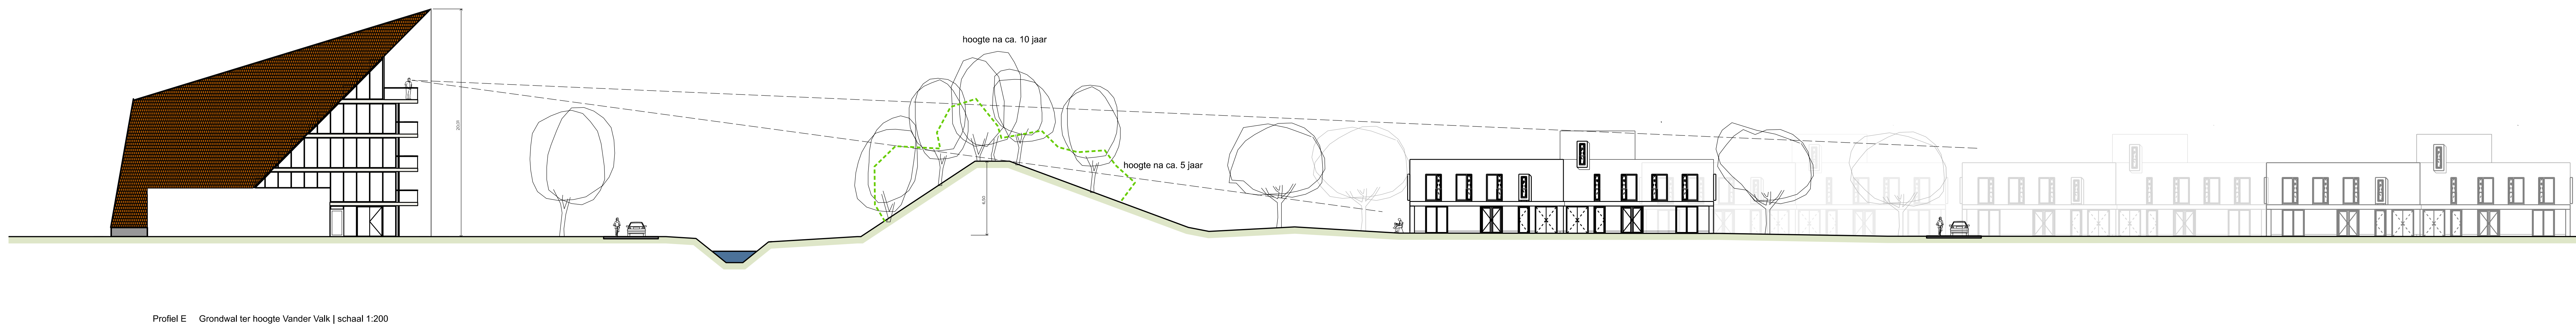

Het groen op de geluidswal is qua hoogten een inschatting.
Er wordt uitgegaan van aanplant in kleine maten (en grote aantallen) om beter bestand te zijn
(op te groeien) in de zwaardere omstandigheden (diepe ligging grondwater) op de grondwal.

G
toekomstige
uitbreiding
Van der Valk

toekomstige
jachthaven
Van der Valk

A

Blok B

Blok C

Blok D

Blok E

H