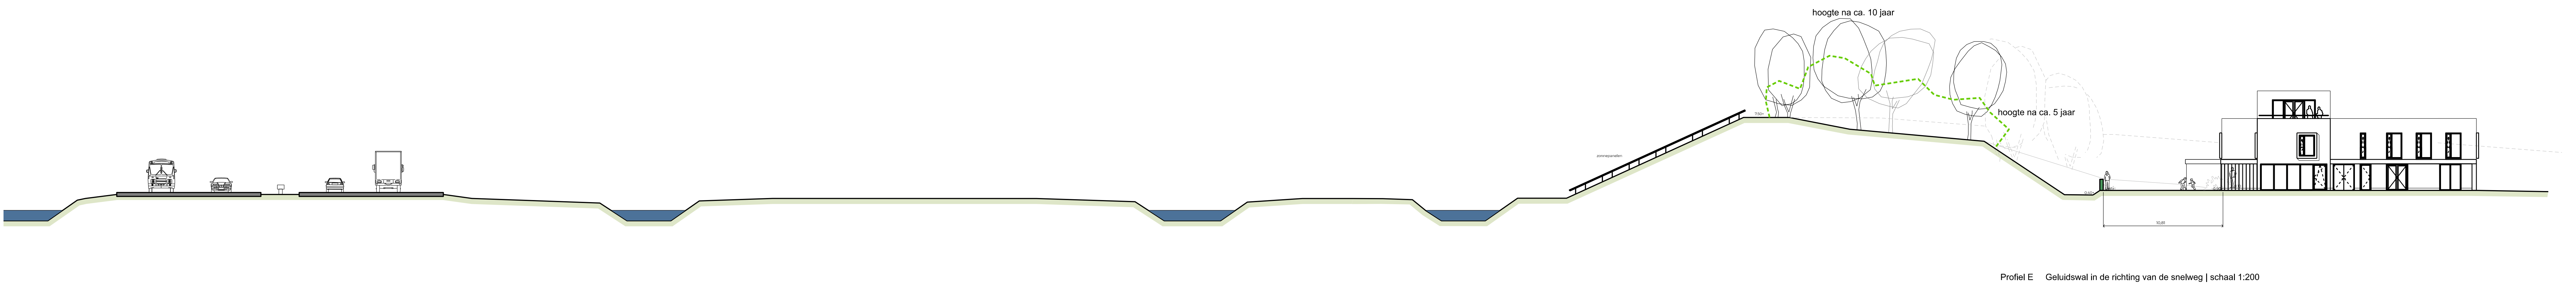

Het groen op de geluidswal is qua hoogten een inschatting.
Er wordt uitgegaan van aanplant in kleine maten (en grote aantallen) om beter bestand te zijn
(op te groeien) in de zwaardere omstandigheden (diepe ligging grondwater) op de grondwal.

G
toekomstige
uitbreiding
Van der Valk

toekomstige
jachthaven
Van der Valk

A

Blok B

Blok C

Blok D

Blok E

H