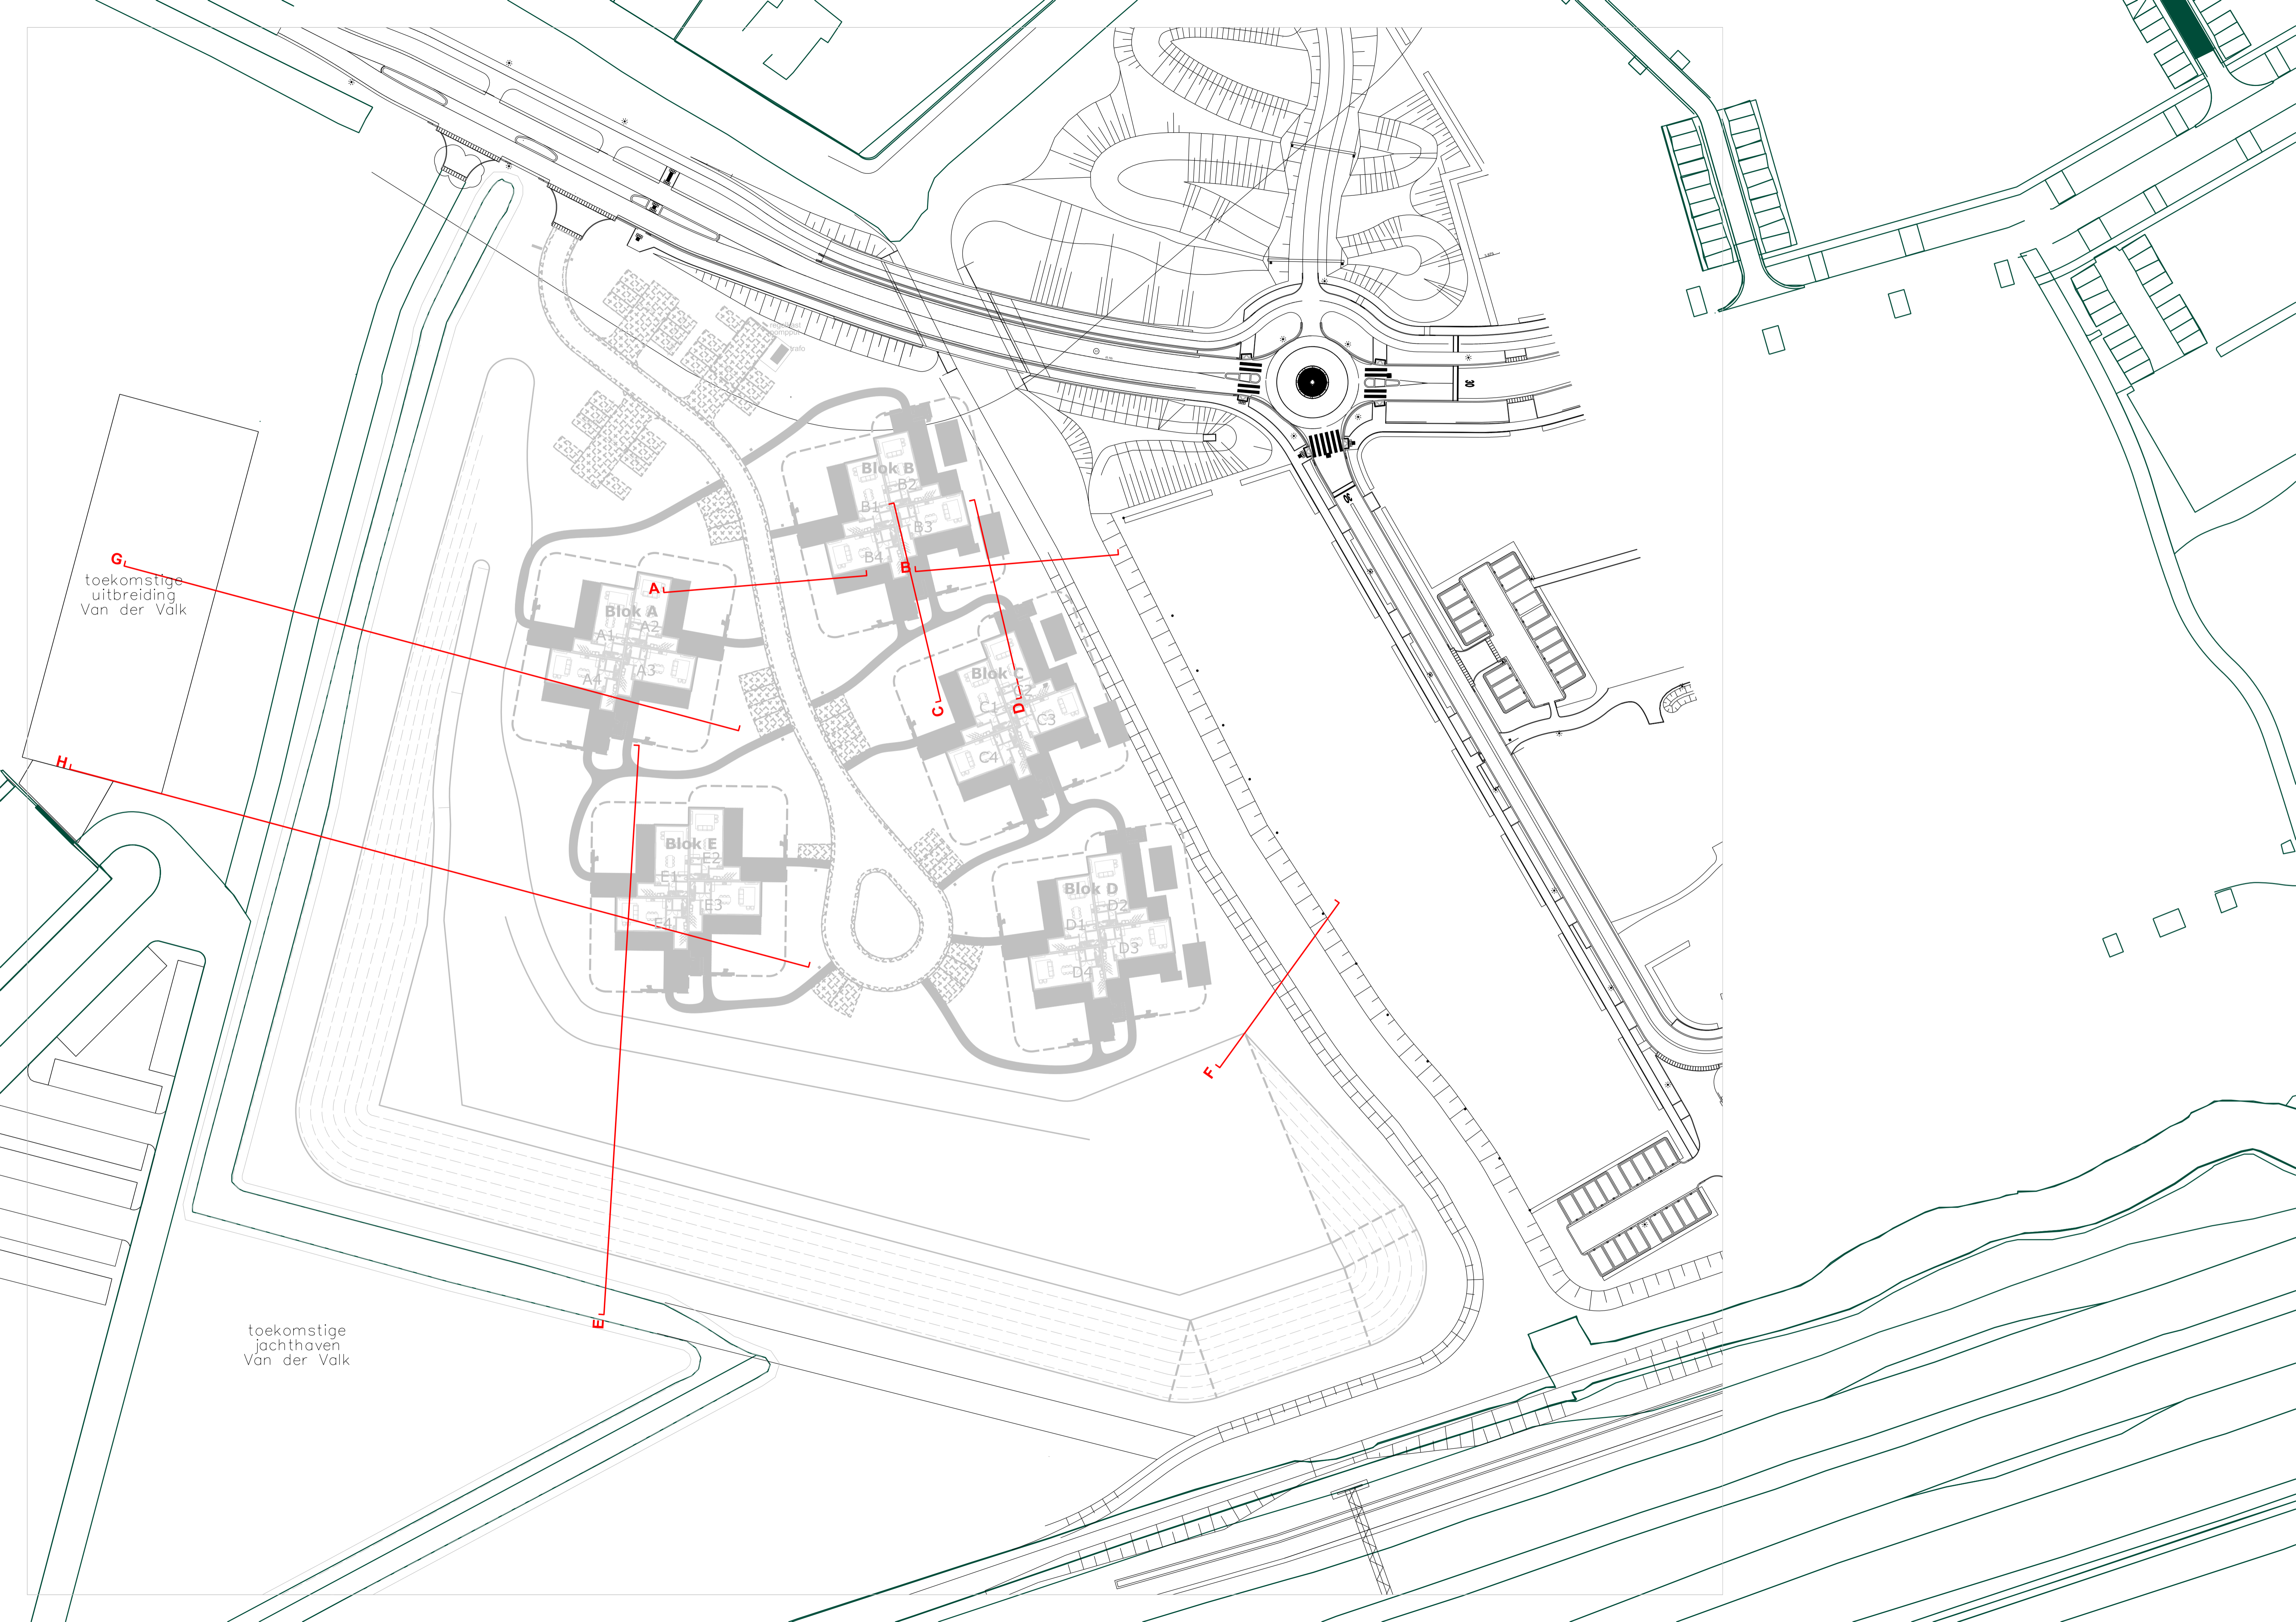

Het groen op de geluidswal is qua hoogten een inschatting.
Er wordt uitgegaan van aanplant in kleine maten (en grote aantallen) om beter bestand te zijn
(op te groeien) in de zwaardere omstandigheden (diepe ligging grondwater) op de grondwal.

G
toekomstige
uitbreiding
Van der Valk

toekomstige
jachthaven
Van der Valk

A

Blok B

Blok C

Blok D

Blok E

H