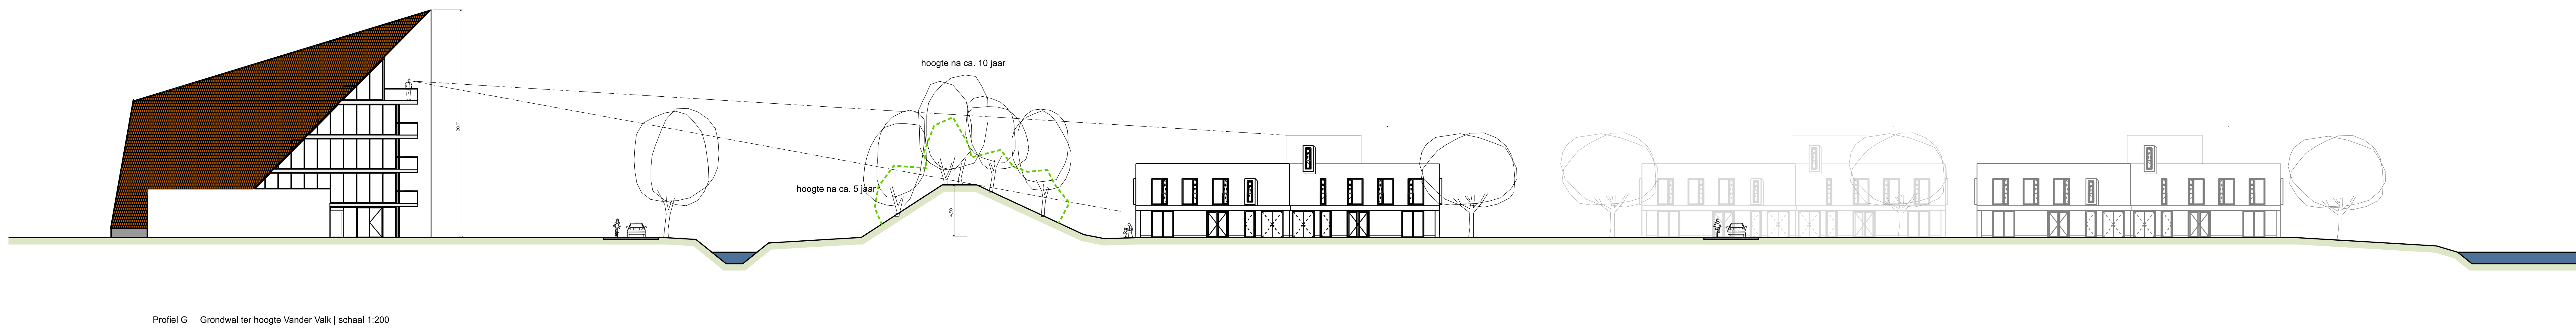

Het groen op de geluidswal is qua hoogten een inschatting.
Er wordt uitgegaan van aanplant in kleine maten (en grote aantallen) om beter bestand te zijn
(op te groeien) in de zwaardere omstandigheden (diepe ligging grondwater) op de grondwal.

G
toekomstige
uitbreiding
Van der Valk

toekomstige
jachthaven
Van der Valk

A

Blok B

Blok C

Blok D

Blok E

H